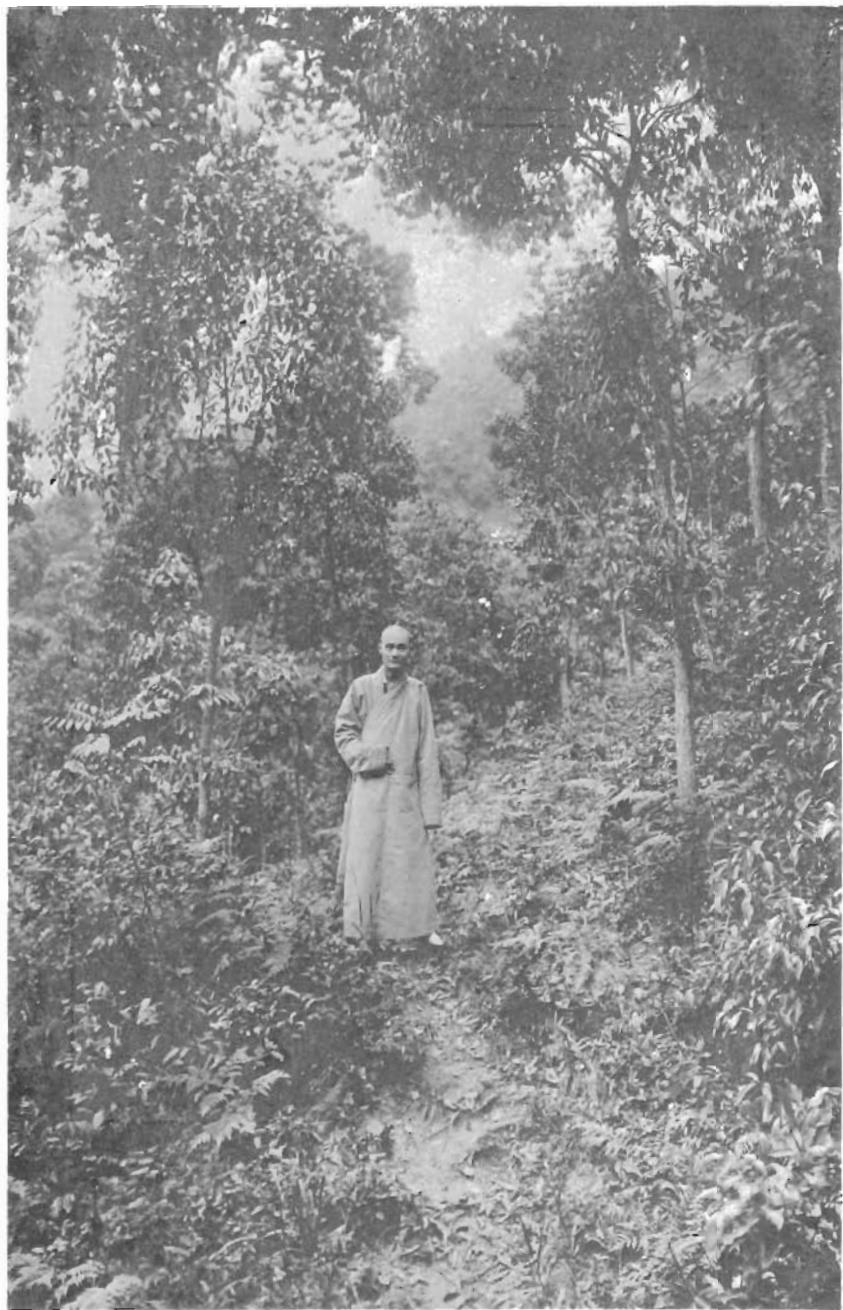

亞東破佛彭翁了凡ハム

笑踏雲根倚樹根 拈花普示衆女門
靈山勝會今常住 海衆如何報佛恩
丙寅（1926）孟夏安仁白題拈花攝影

前ページ写真と同じく1926年，杭州虎跑寺にて